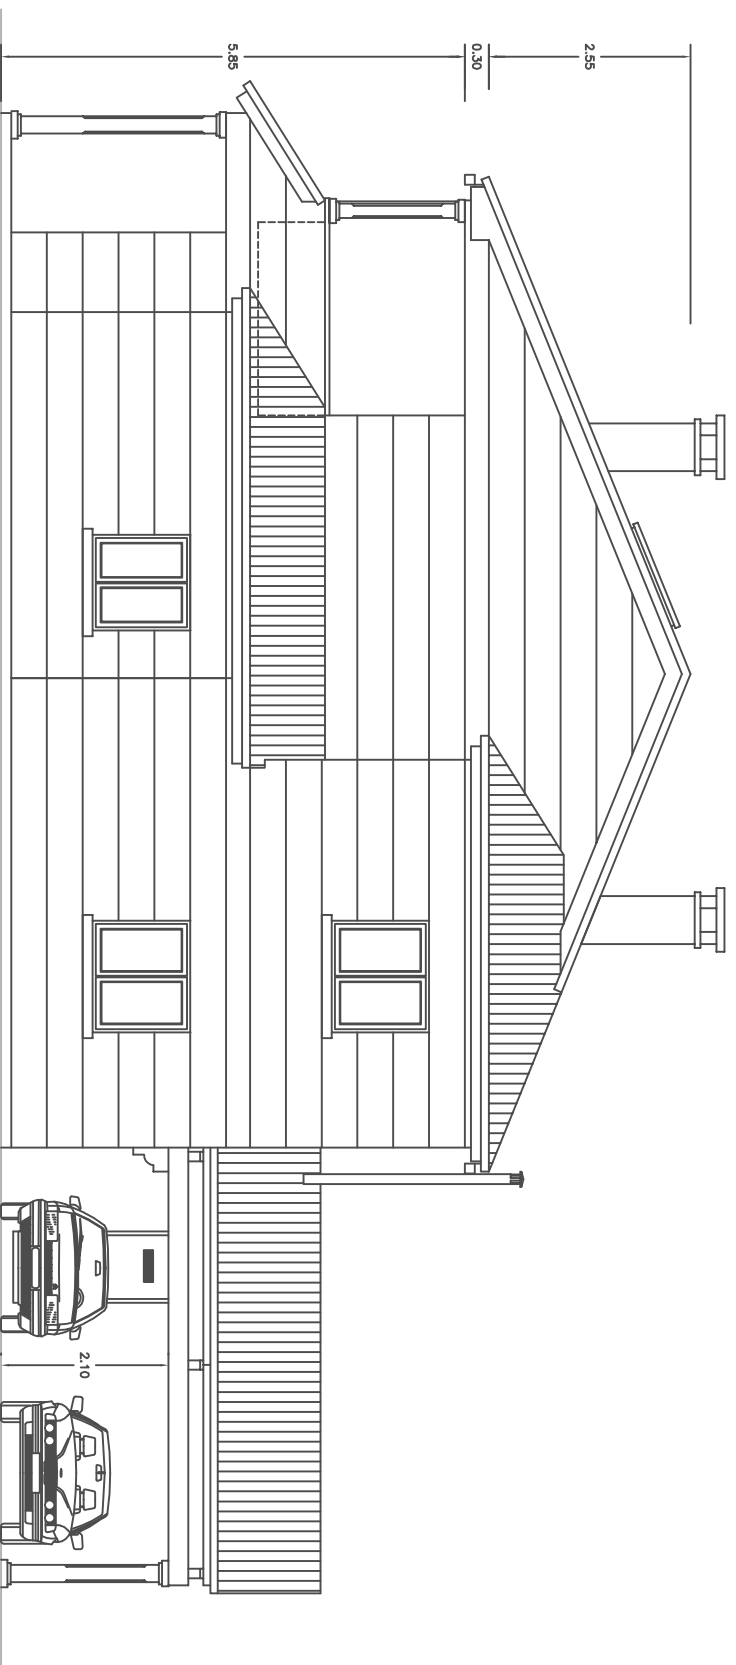

ALZADO NORTE

ALZADO SUR

ALZADO ESTE

PROYECTO BASICO Y DE EJECUCION DE VIENDA UNIFAMILIAR

SITUACION: Lugar de A Torre-Adigna S/N, Concello de Sanxenxo
 PROPIEDAD: Don Luis Garcia Vegazo y Doña Carmen Sánchez Carrera
 REDACTOR: MILOPAL S.L.P.U.

PLANO: ALZADOS

ESCALA: 1/50	El Arquitecto:	La Propiedad:	PLANO N°
FECHA: ENE-2015	Fdo.- Miguel López Alvarez	Fdo.- Luis Garcia Vegazo	4