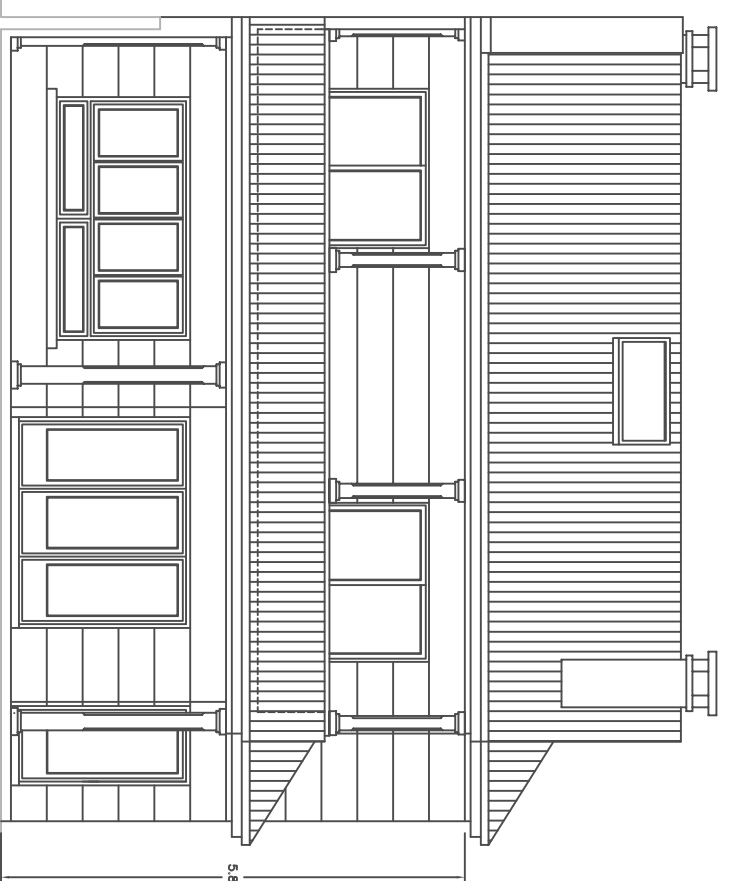

ALZADO NORTE

ALZADO SUR

ALZADO ESTE

PROYECTO BASICO Y DE EJECUCION DE VIENDA UNIFAMILIAR

SITUACION: Lugar de A Torre-Adigna S/N, Concello de Sanxenxo
 PROPIEDAD: Don Luis Garcia Vegazo y Doña Carmen Sánchez Carrera
 REDACTOR: MILOPAL S.L.P.U.

PLANO: ALZADOS

ESCALA: 1/50	El Arquitecto:	La Propiedad:	PLANO N°
FECHA: ENE-2015	Fdo.- Miguel López Alvarez	Fdo.- Luis Garcia Vegazo	4